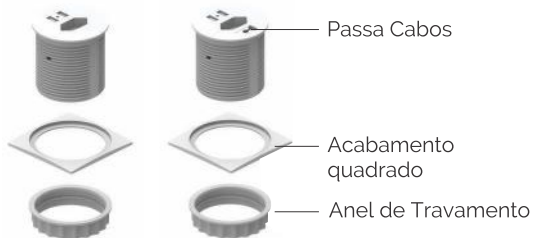

- Aplicação
- Cozinhas
 - Mesas
 - Armário aéreo de cozinha

- Utilização
- Residencial
 - Corporativo

Plugou, usou.

Fabricação:
Termoplástico.

Características do produto:

Pintura texturizada.
Adaptável a superfícies até 50mm de espessura.
Compatível com smartphones IOS e Android.
Fácil instalação com anel regulador de travamento.
2 saídas USB 5V 2.1A
Cabo de alimentação de 1,70m com tomada 10A.
Fornecido em conjunto completo de: Corpo, acabamento quadrado e anel de travamento.
O acabamento quadrado é de uso opcional, porém possibilita o uso em colocação linear.

Características Elétricas:

Entrada: 100-240V~50/60Hz.
Saída: USB 5V 2.1A (A corrente máxima utilizando-se 1 saída USB é 3A. Utilizando-se as 2 saídas USB, simultaneamente, a corrente total se divide conforme a demanda do aparelho.)

Cores standard:

Preto, Cinza e Branco.

Dimensional externo: Com acabamento quadrado: 90 x 90mm.
Sem acabamento quadrado : Ø77mm.

Gabarito de corte: Ø 70mm.

Acabamento	S/ Anel S/ passa cabos	S/ Anel c/ Passa Cabos
Preto	QM 34962.00	QM 34963.00
Cinza	QM 34962.01	QM 34963.01
Branco	QM 34962.02	QM 34963.02