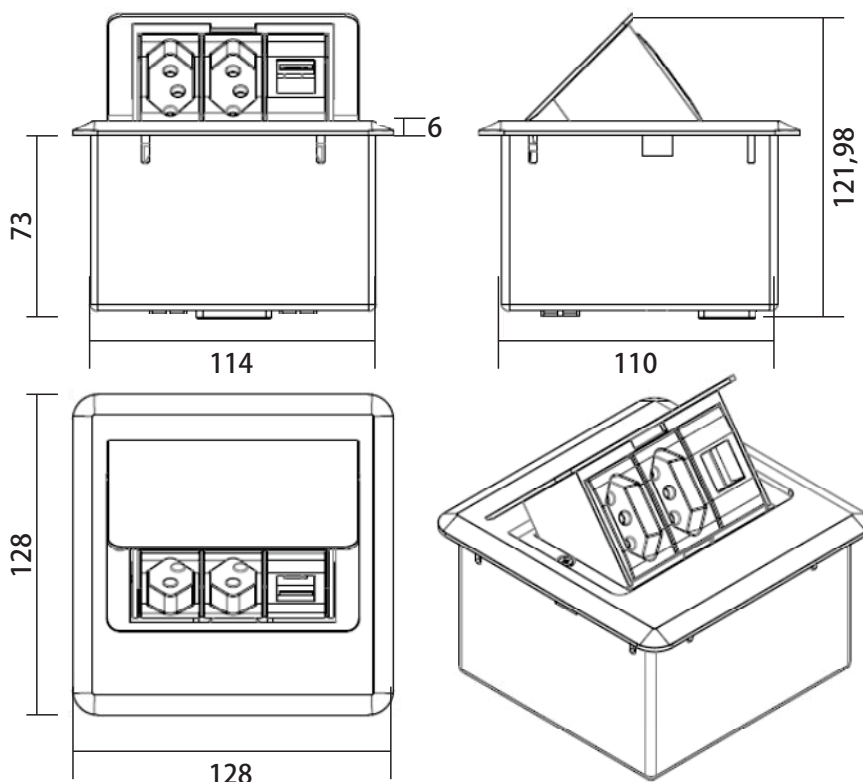

Caixa de Mesa Pratik 128 - 3 blocos

referências: QM 15004.00, QM 15054.00

Especificações:

- Fornecimento: Unitário
- Composição: ABS V0 – De acordo com a EU Directive RoHS 2002/95/EC e UL94.
- Condutividade elétrica do ABS / Alumínio (%IACS): 0% / 37%
- Temperatura de operação: -20° C a +80° C / -20° C a +180° C
- Tipo de Pintura: Pintura eletrostática a pó
- Cores disponíveis: Preto, Cinza.
- Espessura camada de tinta: 60µ à 100µ
- Código de barras: 7899951407623, 7899951407685
- Peso Kg: 0,385
- Medidas em (mm) L x A x P: 128x079x128
- Gabarito de corte (mm): 115x110
- Tomadas: Tomada retangular 10A NBR 14136:2012 – Certificação junto ao INMETRO
- USB Entrada/Saída: -
- Cabo de alimentacao: Tomada tipo monitor 250V – Certificacao UL - RoHS
- Tensão máxima - Frequência - Corrente: 250V AC - 60Hz - 10A

Cubagem Individual (mm)

Largura	Altura	Profundidade (mm)	Cubagem (mm ³)	Peso (Kg)
170	90	175	2677500	0,484

Cubagem embalagem contendo 20 peças

Largura	Altura	Profundidade (mm)	Cubagem (mm ³)	Peso (Kg)
670	310	300	62310000	6,300