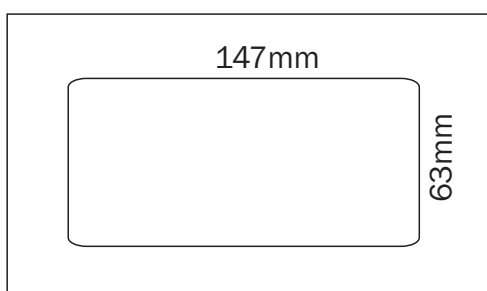

# Caixa Universal Retangular - 4 Blocos

- A embalagem contém:**
- 1 Caixa Universal Retangular;
  - 1 Kit de fixação.

Obs.: Os blocos são vendidos separadamente

- 1** Faça o furo no móvel, utilizando uma serra tico tico.