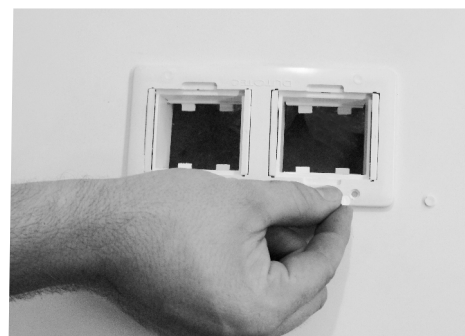

# Caixa Universal Retangular - 4 Blocos

- A embalagem contém:**
- 1 Caixa Universal Retangular;
  - 1 Kit de fixação.

Obs.: Os blocos são vendidos separadamente

- 1** Faça o furo no móvel, utilizando uma serra tico tico.

- 2** Coloque a caixa na furação.

- 3** Faça a fixação dos parafusos utilizando a chave de fenda.

- 4** Coloque os mini tampões de acabamento.

- 5** Faça a conexão da fiação aos blocos e coloque os blocos na caixa através de encaixe.