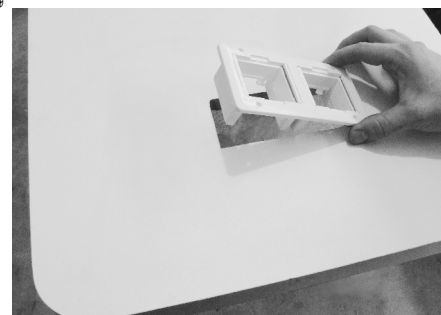

# Caixa Universal Retangular - 4 Blocos

- A embalagem contém:**
- 1 Caixa Universal Retangular;
  - 1 Kit de fixação.

Obs.: Os blocos são vendidos separadamente

- 1** Faça o furo no móvel, utilizando uma serra tico tico.

- 2** Coloque a caixa na furação.

- 3** Faça a fixação dos parafusos utilizando a chave de fenda.

- 4** Coloque os mini tampões de acabamento.

- 5** Faça a conexão da fiação aos blocos e coloque os blocos na caixa através de encaixe.