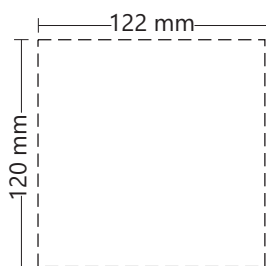

New 3

- A embalagem contém:**
- 1 Caixa;
 - 1 Kit de fixação;
 - Fundo da caixa (adquirido opcionalmente);
 - 1 manual de instalação.

- ① **Faça a furação no móvel medindo 120 x 122 mm.**

- ② **Coloque a caixa na furação.**