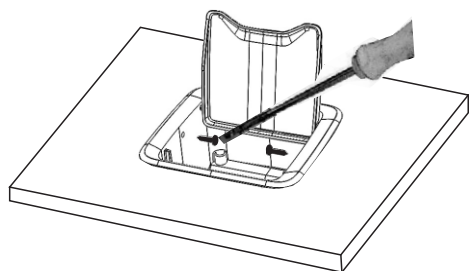

New 3

- A embalagem contém:**
- 1 Caixa;
 - 1 Kit de fixação;
 - Fundo da caixa (adquirido opcionalmente);
 - 1 manual de instalação.

- ① **Faça a furação no móvel medindo 120 x 122 mm.**

- ② **Coloque a caixa na furação.**

- ③ **Parafuse a caixa na superfície.**

- ④ **Pronto, sua caixa está instalada.**

Você adquiriu um dos modelos da Caixa New. Se optou por modelo sem fundo de proteção, saiba que poderá adquirir e instalá-lo posteriormente.

Para acoplar o fundo, basta parafusá-lo na caixa utilizando o kit de parafusos fornecidos.

Manutenção e Instruções de uso.

Atenção: As caixas New são compatíveis com tomadas tipo painel modelo Interna.
Os fundos das caixas são compatíveis com tomadas tipo painel Modelo Externa.
Ambas dos fabricantes Weg e Margirius.
Cabo de alimentação vendido separadamente.