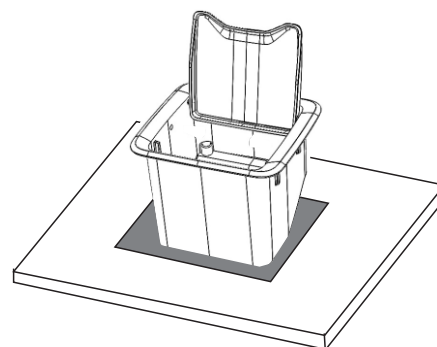

New 3

- A embalagem contém:**
- 1 Caixa;
 - 1 Kit de fixação;
 - Fundo da caixa (adquirido opcionalmente);
 - 1 manual de instalação.

- ① **Faça a furação no móvel medindo 120 x 122 mm.**

- ② **Coloque a caixa na furação.**

- ③ **Parafuse a caixa na superfície.**

- ④ **Pronto, sua caixa está instalada.**

Você adquiriu um dos modelos da Caixa New. Se optou por modelo sem fundo de proteção, saiba que poderá adquirir e instalá-lo posteriormente.

Para acoplar o fundo, basta parafusá-lo na caixa utilizando o kit de parafusos fornecidos.

Manutenção e Instruções de uso.

Atenção: As caixas New são compatíveis com tomadas tipo painel modelo Interna.
Os fundos das caixas são compatíveis com tomadas tipo painel Modelo Externa.
Ambas dos fabricantes Weg e Margirius.
Cabo de alimentação vendido separadamente.