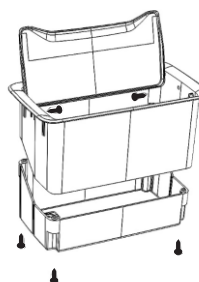

New 6

- A embalagem contém:**
- 1 Caixa;
 - 1 Kit de fixação;
 - Fundo da caixa (adquirido opcionalmente);
 - 1 manual de instalação.

- ① **Faça a furação no móvel medindo 222 x 118 mm.**

- ② **Coloque a caixa na furação.**

- ③ **Parafuse a caixa na superfície.**

- ④ **Pronto, sua caixa está instalada.**

Você adquiriu um dos modelos da Caixa New. Se optou por modelo sem fundo de proteção, saiba que poderá adquirir e instalá-lo posteriormente.

Para acoplar o fundo, basta parafusá-lo na caixa utilizando o kit de parafusos fornecidos.

Manutenção e Instruções de uso.

Atenção: As caixas New são compatíveis com tomadas tipo painel modelo Interna.
Os fundos das caixas são compatíveis com tomadas tipo painel Modelo Externa.
Ambas dos fabricantes Weg e Margirius.
Cabo de alimentação vendido separadamente.