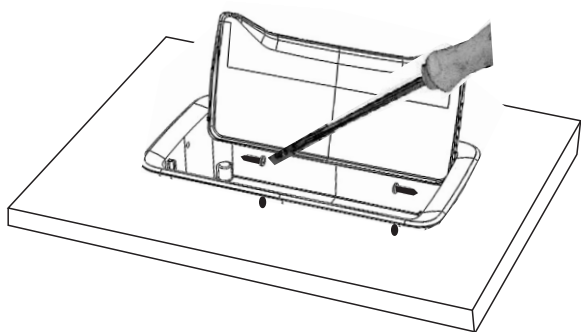

New 6

- A embalagem contém:**
- 1 Caixa;
 - 1 Kit de fixação;
 - Fundo da caixa (adquirido opcionalmente);
 - 1 manual de instalação.

- ① **Faça a furação no móvel medindo 222 x 118 mm.**

- ② **Coloque a caixa na furação.**

- ③ **Parafuse a caixa na superfície.**

- ④ **Pronto, sua caixa está instalada.**

Você adquiriu um dos modelos da Caixa New. Se optou por modelo sem fundo de proteção, saiba que poderá adquirir e instalá-lo posteriormente.

Para acoplar o fundo, basta parafusá-lo na caixa utilizando o kit de parafusos fornecidos.

Manutenção e Instruções de uso.

Atenção: As caixas New são compatíveis com tomadas tipo painel modelo Interna.
Os fundos das caixas são compatíveis com tomadas tipo painel Modelo Externa.
Ambas dos fabricantes Weg e Margirius.
Cabo de alimentação vendido separadamente.