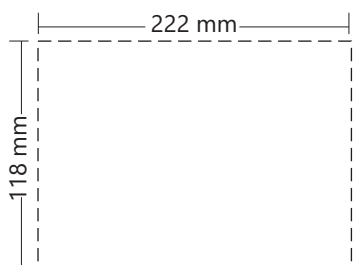

New 6

- A embalagem contém:**
- 1 Caixa;
 - 1 Kit de fixação;
 - Fundo da caixa (adquirido opcionalmente);
 - 1 manual de instalação.

- ① **Faça a furação no móvel medindo 222 x 118 mm.**

- ② **Coloque a caixa na furação.**