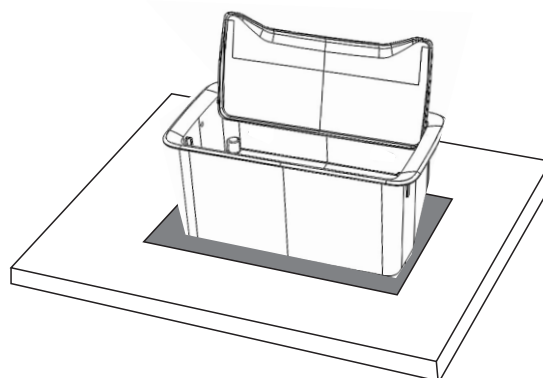

New 6

- A embalagem contém:**
- 1 Caixa;
 - 1 Kit de fixação;
 - Fundo da caixa (adquirido opcionalmente);
 - 1 manual de instalação.

- ① **Faça a furação no móvel medindo 222 x 118 mm.**

- ② **Coloque a caixa na furação.**

- ③ **Parafuse a caixa na superfície.**

- ④ **Pronto, sua caixa está instalada.**

Você adquiriu um dos modelos da Caixa New. Se optou por modelo sem fundo de proteção, saiba que poderá adquirir e instalá-lo posteriormente.

Para acoplar o fundo, basta parafusá-lo na caixa utilizando o kit de parafusos fornecidos.

Manutenção e Instruções de uso.

Atenção: As caixas New são compatíveis com tomadas tipo painel modelo Interna.
Os fundos das caixas são compatíveis com tomadas tipo painel Modelo Externa.
Ambas dos fabricantes Weg e Margirius.
Cabo de alimentação vendido separadamente.