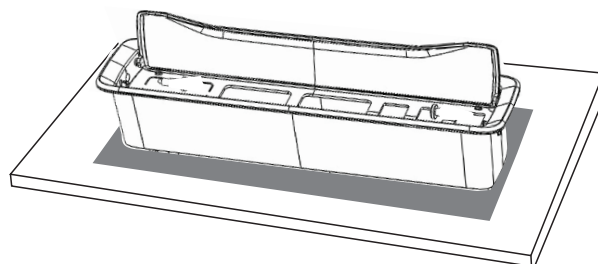

New Slim

- A embalagem contém:**
- 1 Caixa;
 - 1 Kit de fixação;
 - Fundo da caixa (adquirido opcionalmente);
 - 1 manual de instalação.

- ① **Faça a furação no móvel medindo 228 x 46 mm.**

- ② **Coloque a caixa na furação.**

- ③ **Parafuse a caixa na superfície.**

- ④ **Pronto, sua caixa está instalada.**

Você adquiriu um dos modelos da Caixa New. Se optou por modelo sem fundo de proteção, saiba que poderá adquirir e instalá-lo posteriormente.

Para acoplar o fundo, basta parafusá-lo na caixa utilizando o kit de parafusos fornecidos.

Manutenção e Instruções de uso.

Atenção: As caixas New são compatíveis com tomadas tipo painel modelo Interna.
Os fundos das caixas são compatíveis com tomadas tipo painel Modelo Externa.
Ambas dos fabricantes Weg e Margirius.
Cabo de alimentação vendido separadamente.