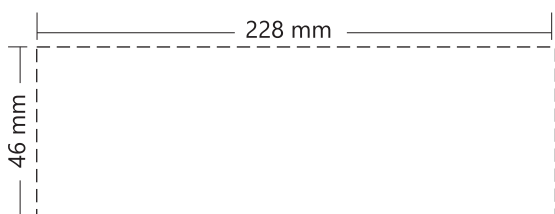

New Slim

- A embalagem contém:**
- 1 Caixa;
 - 1 Kit de fixação;
 - Fundo da caixa (adquirido opcionalmente);
 - 1 manual de instalação.

- ① **Faça a furação no móvel medindo 228 x 46 mm.**

- ② **Coloque a caixa na furação.**