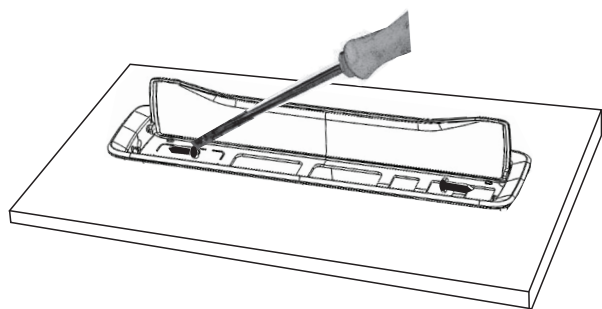

New Slim

- A embalagem contém:**
- 1 Caixa;
 - 1 Kit de fixação;
 - Fundo da caixa (adquirido opcionalmente);
 - 1 manual de instalação.

- ① **Faça a furação no móvel medindo 228 x 46 mm.**

- ② **Coloque a caixa na furação.**

- ③ **Parafuse a caixa na superfície.**

- ④ **Pronto, sua caixa está instalada.**

Você adquiriu um dos modelos da Caixa New. Se optou por modelo sem fundo de proteção, saiba que poderá adquirir e instalá-lo posteriormente.

Para acoplar o fundo, basta parafusá-lo na caixa utilizando o kit de parafusos fornecidos.

Manutenção e Instruções de uso.

Atenção: As caixas New são compatíveis com tomadas tipo painel modelo Interna.
Os fundos das caixas são compatíveis com tomadas tipo painel Modelo Externa.
Ambas dos fabricantes Weg e Margirius.
Cabo de alimentação vendido separadamente.